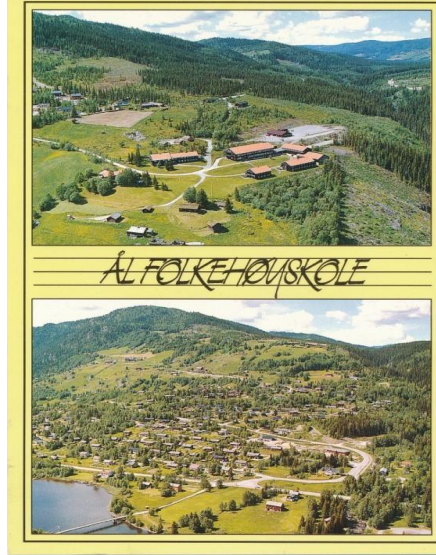

Alm døveskole

Alm døveskole

Gløshaugen døveskole

Gløshaugen døveskole

Hamar døveskole 1922

Fra Hjemmet for døve.

Blinde døvstumme i arbejde.

Hjemmet for døve (Nordstrand)

Frø Vass, Aal.

Foto J. Brye

Ål (før folkehøyskole ble bygget)

Ål folkehøyskole

Ål folkehøyskole

Ål folkehøyskole

Ål folkehøyskole