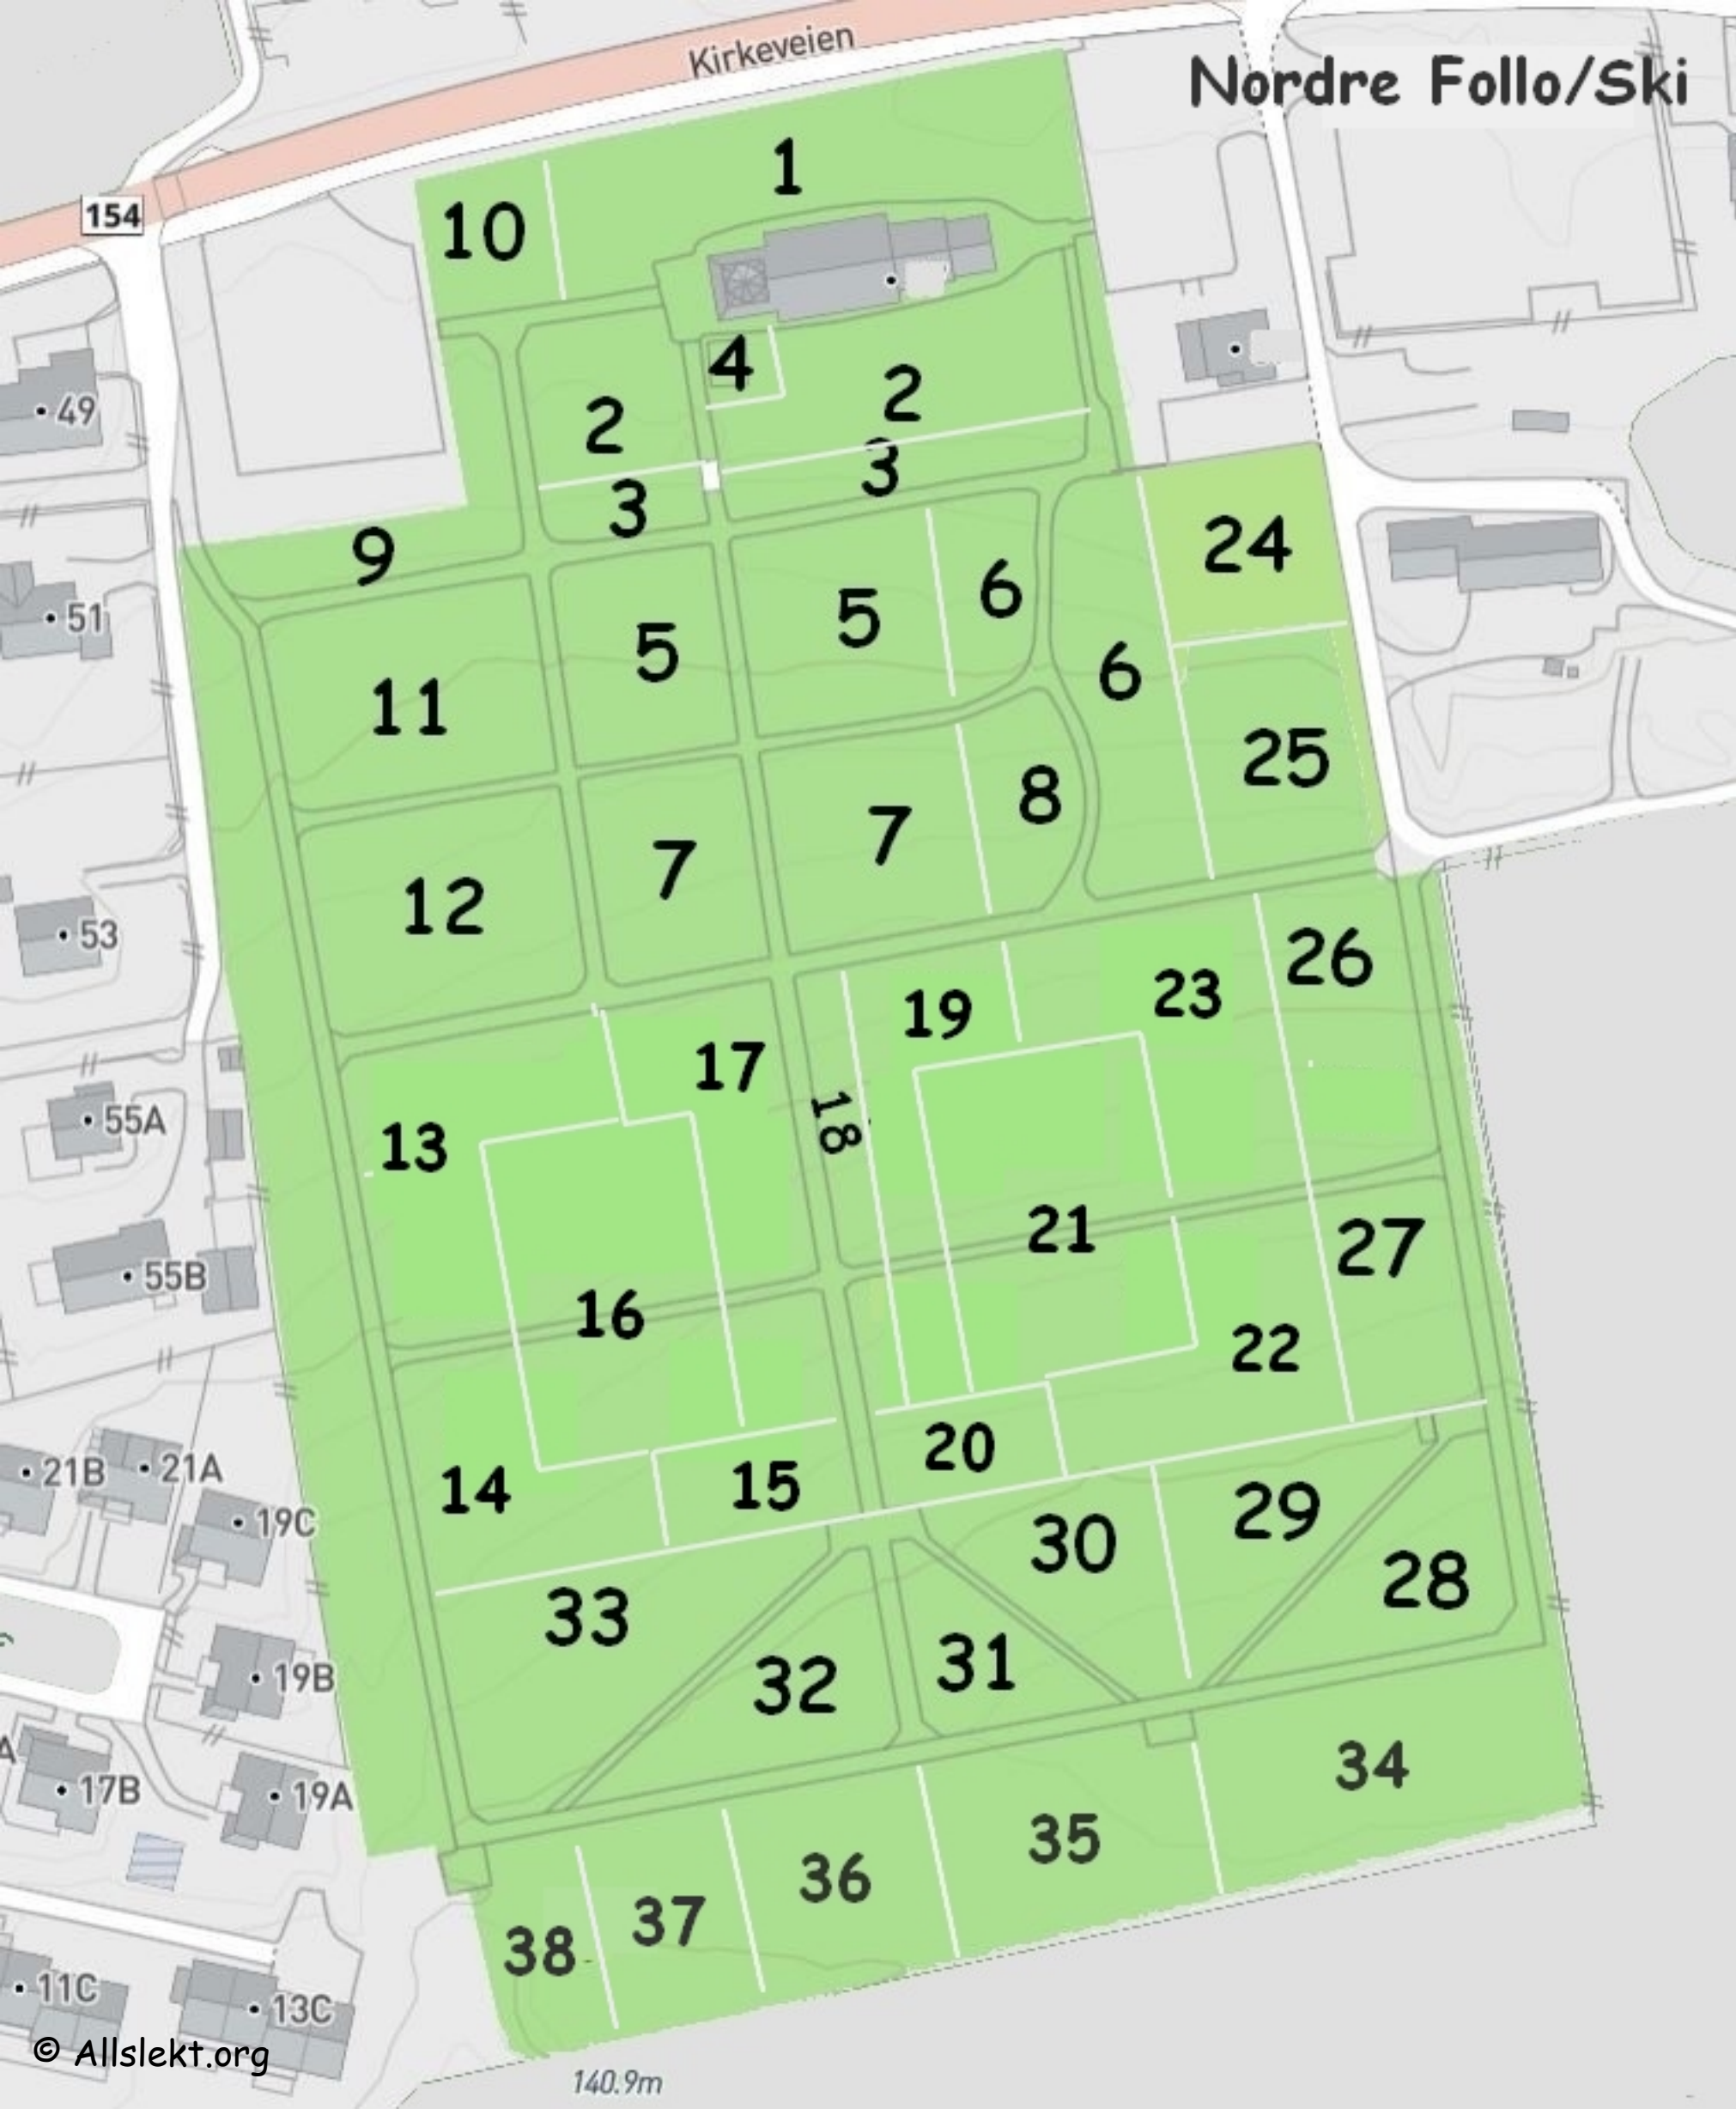

Kirkeveien

Nordre Follo/Ski

154

- 1
- 2
- 3
- 4
- 5
- 6
- 7
- 8
- 9
- 10
- 11
- 12
- 13
- 14
- 15
- 16
- 17
- 18
- 19
- 20
- 21
- 22
- 23
- 24
- 25
- 26
- 27
- 28
- 29
- 30
- 31
- 32
- 33
- 34
- 35
- 36
- 37
- 38